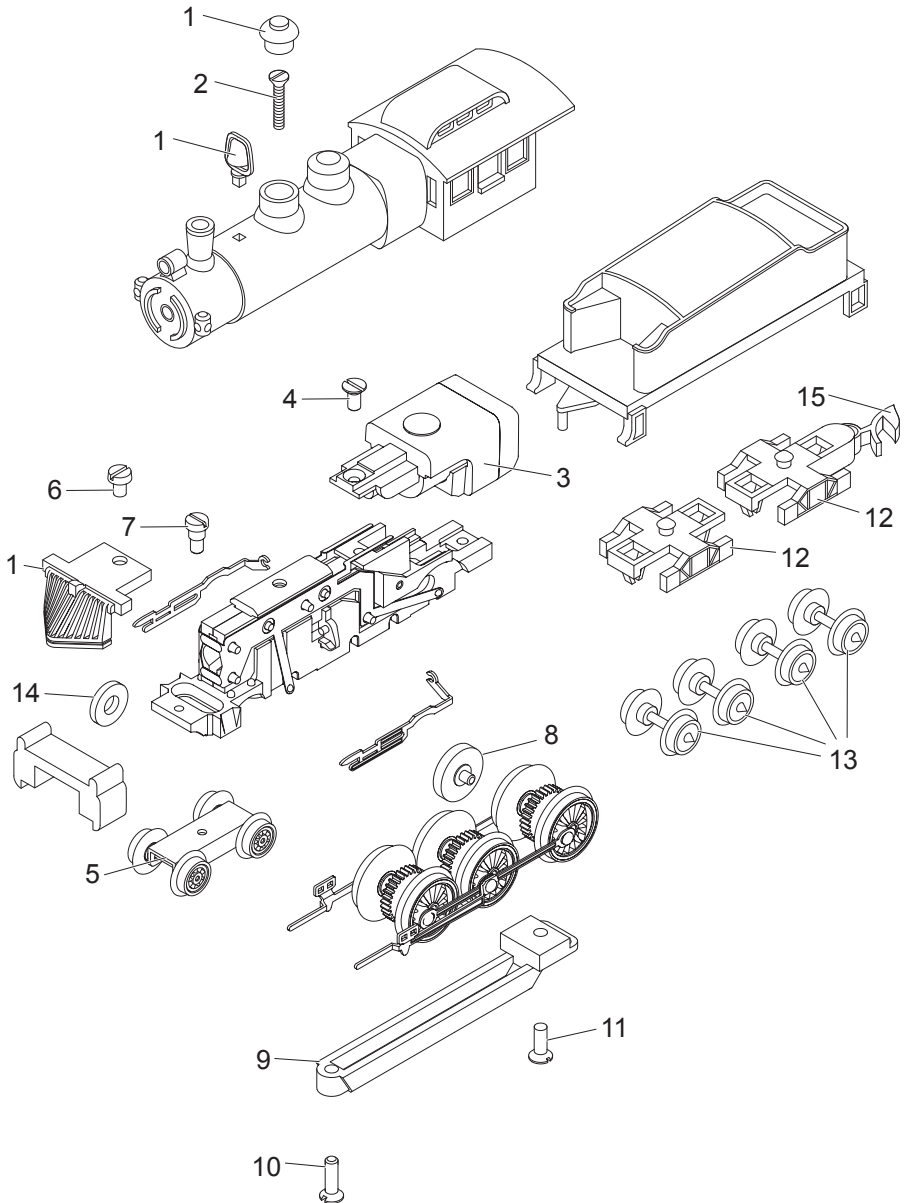

Einzelteile der Lokomotive 81846

Details der Darstellung
können von dem Modell
abweichen.

Einzelteile der Lokomotive 81846

Lfd. Nr.	Benennung	Bestell-Nr.
1	Glocke, Deckel, Schienenräumer	E257 568
2	Schraube	E786 460
3	Motor	E275 985
4	Schraube	E785 550
5	Drehgestell	E223 557
6	Schraube	E785 150
7	Schraube	E753 130
8	Zwischenradsatz	E221 807
9	Abdeckung	E266 010
10	Schraube	E785 570
11	Schraube	E785 580
12	Drehgestellrahmen	E257 569
13	Radsatz	E215 721
14	Isolierscheibe	E721 100
15	Kupplung	E166 264

Hinweis: Einige Teile werden nur ohne oder mit anderer Farbgebung angeboten.

Teile, die hier nicht aufgeführt sind, können nur im Rahmen einer Reparatur im Märklin-Reparatur-Service repariert werden.